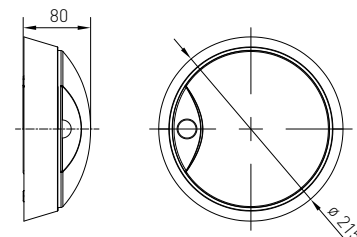

LED 14W ▶ ≥D 75W E14/E27

															DKC
DITA ROUND W 14W NW	GXPS041	8592660117812	biela	14	1000	neutrálna biela	90	10m	10s-5min	10-2000lx	4000K	≥80	0,405	1/12	28,45 €
DITA ROUND B 14W NW	GXPS040	8592660117805	čierna	14	1000	neutrálna biela	90	10m	10s-5min	10-2000lx	4000K	≥80	0,405	1/12	28,45 €