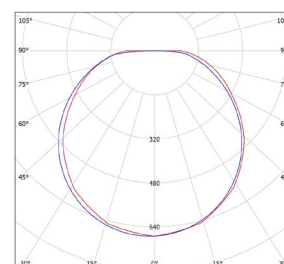

LED 14W ▶ ≥D 75W E14/E27

															DKC
DITA ROUND W 14W NW	GXPS041	8592660117812	biela	14	1000	neutrálna biela	90	10m	10s-5min	10-2000lx	4000K	≥80	0,405	1/12	28,45 €
DITA ROUND B 14W NW	GXPS040	8592660117805	čierna	14	1000	neutrálna biela	90	10m	10s-5min	10-2000lx	4000K	≥80	0,405	1/12	28,45 €