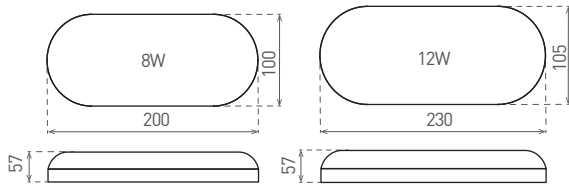

IP₅₄

IK₁₀
cover

-20+40°C

115°

25 000

NEUTRAL
WHITE

LED 8W ► ≳ 60W
LED 12W ► ≳ 80W

LED LUCY-0 White 8W NW	GXLS231	8592660113364	8	650	neutrálna biela	4000K	>80	0,28	1/20
LED LUCY-0 White 12W NW	GXLS233	8592660113388	12	1000	neutrálna biela	4000K	>80	0,30	1/20