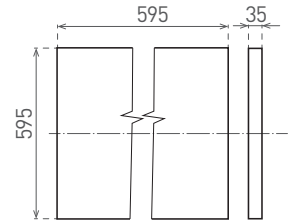

RoHS

NEUTRAL
WHITE

- LED PANEL
- rám: biely lakovaný hliník
- difúzor: mliečny polystyrén (PS)
- inštalácia do závesných podhládov, možnosť prisadenie k sádkartónu pomocou klipov
- energeticky efektívna náhrada za žiarivkové svetidlá
- viac ako 2-krát nižšia spotreba elektrickej energie
- súčasťou CCD napájací zdroj
- spolupracuje s pohybovými senzormi PIR / HF

• pohľad z boku, svetidlo má tlíštku 35 mm

LED 36W ▶ ≥D4 x 18W T8
LED 48W ▶ ≥D4 x 18W T8

						$\frac{T_c}{CCT}$	$\frac{Ra}{CRI}$
DAISY LIBRA 36W NW	GXDS136	8592660123431	36	4000	neutrálna biela	4000K	≥80
DAISY LIBRA 48W NW	GXDS148	8592660123448	48	4800	neutrálna biela	4000K	≥80