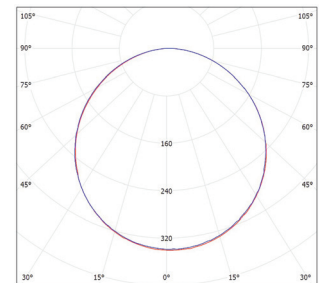

• pohľad z boku, svetidlo má tlíštku 35 mm

LED 36W ▶ ≥D4 x 18W T8
LED 48W ▶ ≥D4 x 18W T8

						$\frac{T_c}{CCT}$	$\frac{Ra}{CRI}$
DAISY LIBRA 36W NW	GXDS136	8592660123431	36	4000	neutrálna biela	4000K	≥80
DAISY LIBRA 48W NW	GXDS148	8592660123448	48	4800	neutrálna biela	4000K	≥80