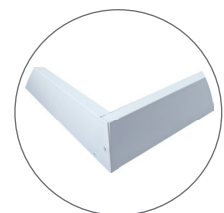

RoHS

NEUTRAL
WHITE

- LED PANEL
- rám: biely lakovaný hliník
- difúzor: mliečny polystyrén (PS)
- inštalácia do závesných podhládov, možnosť prisadenie k sádkartónu pomocou klipov
- energeticky efektívna náhrada za žiarivkové svetidlá
- viac ako 2-krát nižšia spotreba elektrickej energie
- súčasťou CCD napájací zdroj
- spolupracuje s pohybovými senzormi PIR / HF

• pohľad z boku, svetidlo má tlíštku 35 mm

LED 36W ▶ ≥D4 x 18W T8
LED 48W ▶ ≥D4 x 18W T8

						$\frac{T_c}{CCT}$	$\frac{Ra}{CRI}$
DAISY LIBRA 36W NW	GXDS136	8592660123431	36	4000	neutrálna biela	4000K	≥80
DAISY LIBRA 48W NW	GXDS148	8592660123448	48	4800	neutrálna biela	4000K	≥80

DAISY LIBRA - ACCESSORIES

- PRÍSLUŠENSTVO

FR-LIBRA 600x600 WF	GXLS188	8592660125923	Hliníkový biely rám pre prisadenú montáž svetidiel DAISY LIBRA (GXDS136, GXDS148)
CLIPS DAISY LIBRA	GXLS393	8592660133645	Nerezové klipy (4ks) pre montáž svetidiel do sádkartónu