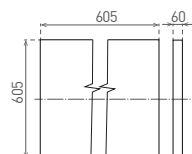

DAISY LIBRA - ACCESSORIES

- PRÍSLUŠENSTVO

FR-LIBRA 600x600 WF	GXLS188	8592660125923	Hliníkový biely rám pre prisadenú montáž svetidiel DAISY LIBRA (GXDS136, GXDS148)
CLIPS DAISY LIBRA	GXLS393	8592660133645	Nerezové klipy (4ks) pre montáž svetidiel do sádkartónu