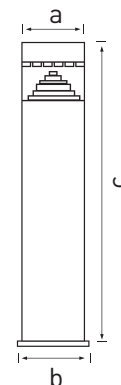

NEUTRAL  
WHITE

- SVIETIDLO LED SMD
- teleso svietidla: nerezový plech, lak: antracitová šedá
- difúzor svietidla: polykarbonát (PC)

GXPS099

GXPS100

GXPS102

GXPS103

GXPS105

GXPS106

LED 6W ▶ ✨ 30W

		 EAN	 color	 W	 lm	 color	$\frac{T_c}{CCT}$	$\frac{Ra}{CRI}$	$\overleftarrow{a}$ [mm]	$\overleftarrow{b}$ [mm]	$\overleftarrow{c}$ [mm]	 kg	
SALIX-R 45 6W NW	GXPS099	8592660123332	šedá	6	350	neutrálna biela	4000K	≥80	76	118	450	0,65	1/12
SALIX-S 45 6W NW	GXPS100	8592660123349	šedá	6	400	neutrálna biela	4000K	≥80	80	127	450	1,16	1/12
SALIX-R 60 6W NW	GXPS102	8592660123363	šedá	6	350	neutrálna biela	4000K	≥80	76	118	600	0,77	1/12
SALIX-S 60 6W NW	GXPS103	8592660123370	šedá	6	400	neutrálna biela	4000K	≥80	80	127	600	1,16	1/10
SALIX-R 80 6W NW	GXPS105	8592660123394	šedá	6	350	neutrálna biela	4000K	≥80	76	118	800	0,97	1/12
SALIX-S 80 6W NW	GXPS106	8592660123400	šedá	6	400	neutrálna biela	4000K	≥80	80	127	800	1,60	1/6