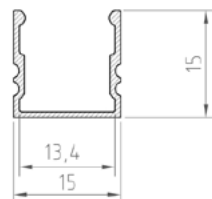

PROFIL "E3"

- vyšší profil určený predovšetkým pre povrchovú montáž
- umožňuje vytvoriť, najmä spoločne s mliečnym difuzorom, jednotnú líniu svetla - bez viditeľných LED svetelných bodov
- šírka LED pásiku: až 12 mm

A AL - PROFIL

- profil je vyrobený kompletne z hliníku a je k dispozícii v viacerých variantách o dĺžke 1m (*) a 2m

	AL-PROFIL (E3) SR 1m	GXLP101	8592660129518	hliník	strieborný elox	1	20
	AL-PROFIL (E3) SR 2m	GXLP102	8592660129525	hliník	strieborný elox	2	20
	AL-PROFIL (E3) W 1m	GXLP103	8592660129532	hliník	biely lakovaný	1	20
	AL-PROFIL (E3) W 2m	GXLP104	8592660129549	hliník	biely lakovaný	2	20
	AL-PROFIL (E3) B 1m	GXLP105	8592660129556	hliník	čierny lakovaný	1	20
	AL-PROFIL (E3) B 2m	GXLP106	8592660129563	hliník	čierny lakovaný	2	20

B CV - PROFIL

- difuzor z vysoko odolného polykarbonátu k dispozícii v dĺžke 1m (*) a 2m

	CV-PROFIL (XA) ML 1m	GXLP201	8592660129679	PC	mliečny	1	50	
	CV-PROFIL (XA) ML 2m	GXLP016	8592660111728	PC	mliečny	2	50	
	CV-PROFIL (XA) CL 1m	GXLP203	8592660129686	PC	čirý	1	50	
	CV-PROFIL (XA) CL 2m	GXLP014	8592660111704	PC	čirý	2	50	
	CV-PROFIL (XB) ML/P 1m	GXLP211	8592660129693	PC	mliečny	1	50	
	CV-PROFIL (XB) ML/P 2m	GXLP212	8592660129709	PC	mliečny	2	50	