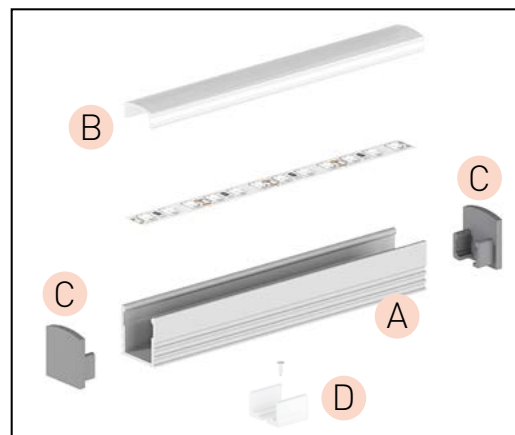

PROFIL "E3"

- vyšší profil určený predovšetkým pre povrchovú montáž
- umožňuje vytvoriť, najmä spoločne s mliečnym difuzorom, jednotnú líniu svetla - bez viditeľných LED svetelných bodov
- šírka LED pásiku: až 12 mm

A AL - PROFIL

- profil je vyrobený kompletne z hliníku a je k dispozícii v viacerých variantách o dĺžke 1m (*) a 2m

	AL-PROFIL (E3) SR 1m	GXLP101	8592660129518	hliník	strieborný elox	1	20
	AL-PROFIL (E3) SR 2m	GXLP102	8592660129525	hliník	strieborný elox	2	20
	AL-PROFIL (E3) W 1m	GXLP103	8592660129532	hliník	biely lakovaný	1	20
	AL-PROFIL (E3) W 2m	GXLP104	8592660129549	hliník	biely lakovaný	2	20
	AL-PROFIL (E3) B 1m	GXLP105	8592660129556	hliník	čierny lakovaný	1	20
	AL-PROFIL (E3) B 2m	GXLP106	8592660129563	hliník	čierny lakovaný	2	20

B CV - PROFIL

- difuzor z vysoko odolného polykarbonátu k dispozícii v dĺžke 1m (*) a 2m

	CV-PROFIL (XA) ML 1m	GXLP201	8592660129679	PC	mliečny	1	50	
	CV-PROFIL (XA) ML 2m	GXLP016	8592660111728	PC	mliečny	2	50	
	CV-PROFIL (XA) CL 1m	GXLP203	8592660129686	PC	čirý	1	50	
	CV-PROFIL (XA) CL 2m	GXLP014	8592660111704	PC	čirý	2	50	
	CV-PROFIL (XB) ML/P 1m	GXLP211	8592660129693	PC	mliečny	1	50	
	CV-PROFIL (XB) ML/P 2m	GXLP212	8592660129709	PC	mliečny	2	50	

C EC - PROFIL

- plastové koncovky dostupné v niekoľkých farbách - balenie 2ks v sade (jedna bez otvoru, druhá s otvorom umožňujúcim pripojenie k napájaniu)

	EC-PROFIL (YF) GR	GXLP351	8592660129884	plast	šedá	25
	EC-PROFIL (YF) W	GXLP352	8592660129891	plast	biela	25
	EC-PROFIL (YF) B	GXLP353	8592660129907	plast	čierna	25