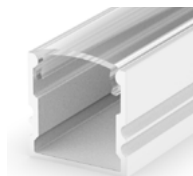

PROFIL "E3"

- vyšší profil určený predovšetkým pre povrchovú montáž
- umožňuje vytvoriť, najmä spoločne s mliečnym difuzorom, jednotnú líniu svetla - bez viditeľných LED svetelných bodov
- šírka LED pásiku: až 12 mm

A AL - PROFIL

- profil je vyrobený kompletne z hliníku a je k dispozícii v viacerých variantách o dĺžke 1m (*) a 2m

	AL-PROFIL (E3) SR 1m	GXLP101	8592660129518	hliník	strieborný elox	1	20
	AL-PROFIL (E3) SR 2m	GXLP102	8592660129525	hliník	strieborný elox	2	20
	AL-PROFIL (E3) W 1m	GXLP103	8592660129532	hliník	biely lakovaný	1	20
	AL-PROFIL (E3) W 2m	GXLP104	8592660129549	hliník	biely lakovaný	2	20
	AL-PROFIL (E3) B 1m	GXLP105	8592660129556	hliník	čierny lakovaný	1	20
	AL-PROFIL (E3) B 2m	GXLP106	8592660129563	hliník	čierny lakovaný	2	20

B CV - PROFIL

- difuzor z vysoko odolného polykarbonátu k dispozícii v dĺžke 1m (*) a 2m

	CV-PROFIL (XA) ML 1m	GXLP201	8592660129679	PC	mliečny	1	50	
	CV-PROFIL (XA) ML 2m	GXLP016	8592660111728	PC	mliečny	2	50	
	CV-PROFIL (XA) CL 1m	GXLP203	8592660129686	PC	čirý	1	50	
	CV-PROFIL (XA) CL 2m	GXLP014	8592660111704	PC	čirý	2	50	
	CV-PROFIL (XB) ML/P 1m	GXLP211	8592660129693	PC	mliečny	1	50	
	CV-PROFIL (XB) ML/P 2m	GXLP212	8592660129709	PC	mliečny	2	50	

C EC - PROFIL

- plastové koncovky dostupné v niekoľkých farbách - balenie 2ks v sade (jedna bez otvoru, druhá s otvorom umožňujúcim pripojenie k napájaniu)

	EC-PROFIL (YF) GR	GXLP351	8592660129884	plast	šedá	25
	EC-PROFIL (YF) W	GXLP352	8592660129891	plast	biela	25
	EC-PROFIL (YF) B	GXLP353	8592660129907	plast	čierna	25