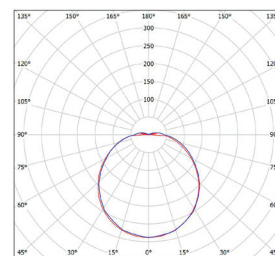

DARA ROUND

220-240V-
50/60HzIP₆₅IK₁₀
cover

-20+40°C

120°

25 000

NEUTRAL
WHITE

- SVIETIDLO LED SMD
- teleso svietidla: polykarbonát (PC)
- difúzor: polykarbonát (PC)
- prachotesné, vodeodolné
- vhodné k osvetleniu vonkajších a vnútorných priestorov

LED 20W ▶ ⇒D 120W E14/E27

							T_c CCT	R_a CRI		
DARA ROUND B 20W NW	GXPS025	8592660119885	čierna	20	1650	neutrálna biela	4000K	≥80	0,39	1/12
DARA ROUND W 20W NW	GXPS026	8592660119892	biela	20	1650	neutrálna biela	4000K	≥80	0,39	1/12