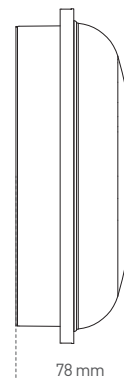

DARA ROUND

220-240V-
50/60HzIP₆₅IK₁₀
cover

-20+40°C

120°

25 000

NEUTRAL
WHITE

- SVIETIDLO LED SMD
- teleso svietidla: polykarbonát (PC)
- difúzor: polykarbonát (PC)
- prachotesné, vodeodolné
- vhodné k osvetleniu vonkajších a vnútorných priestorov

LED 20W ▶ ⇒D 120W E14/E27

							T_c CCT	R_a CRI		
DARA ROUND B 20W NW	GXPS025	8592660119885	čierna	20	1650	neutrálna biela	4000K	≥80	0,39	1/12
DARA ROUND W 20W NW	GXPS026	8592660119892	biela	20	1650	neutrálna biela	4000K	≥80	0,39	1/12