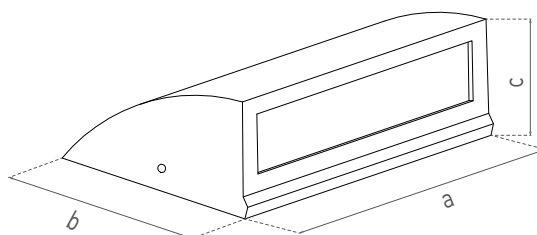

LED OUTDOOR SVIETIDLÁ

STEP

- SVIETIDLO LED SMD
- teleso svietidla: hliník
- difúzor svietidla: tvrdené sklo

220-240V~
50/60Hz

IP₅₄

IK₀₈

-20+50°C

60°

20 000

Pf (λ)
≥0,9

NEUTRAL
WHITE

GXPS079