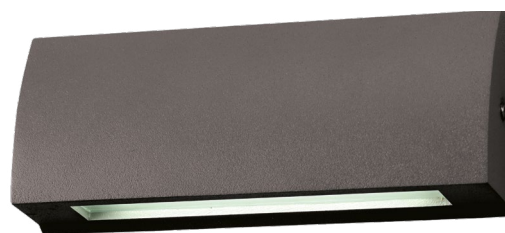

LED OUTDOOR SVIETIDLÁ

STEP

- SVIETIDLO LED SMD
- teleso svietidla: hliník
- difúzor svietidla: tvrdené sklo

220-240V~
50/60Hz

IP₅₄

IK₀₈

-20+50°C

60°

20 000

Pf (λ)
≥0,9

NEUTRAL
WHITE

GXPS079

GXPS080

GXPS076

GXPS077

GXPS073

GXPS074

- LED 3,5W ▶ ✨ 7W
- LED 6W ▶ ✨ 15W
- LED 10W ▶ ✨ 60W

								$\frac{T_c}{CCT}$	$\frac{Ra}{CRI}$	$\leftarrow a \rightarrow$ [mm]	$\leftarrow b \rightarrow$ [mm]	$\leftarrow c \rightarrow$ [mm]			DKC
STEP 3,5W GRAY NW	GXPS073	8592660120492	šedá	3,5	100	neutrálina biela	4000K	>80	130	55	30	0,18	1/50	15,40 €	
STEP 6W GRAY NW	GXPS076	8592660120508	šedá	6	220	neutrálina biela	4000K	>80	170	60	31,5	0,24	1/50	17,84 €	
STEP 10W GRAY NW	GXPS079	8592660120515	šedá	10	850	neutrálina biela	4000K	>80	245	80	45	0,57	1/20	37,40 €	
STEP 3,5W Anthracite NW	GXPS074	8592660125541	antracitová	3,5	100	neutrálina biela	4000K	>80	130	55	30	0,18	1/50	15,40 €	
STEP 6W Anthracite NW	GXPS077	8592660125558	antracitová	6	220	neutrálina biela	4000K	>80	170	60	31,5	0,24	1/50	17,84 €	
STEP 10W Anthracite NW	GXPS080	8592660125565	antracitová	10	850	neutrálina biela	4000K	>80	245	80	45	0,57	1/20	37,40 €	