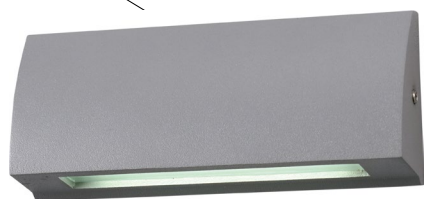

LED OUTDOOR SVIETIDLÁ

STEP

- SVIETIDLO LED SMD
- teleso svietidla: hliník
- difúzor svietidla: tvrdené sklo

220-240V~
50/60Hz

IP₅₄

IK₀₈

-20+50°C

60°

20 000

Pf (λ)
≥0,9

NEUTRAL
WHITE

GXPS079

GXPS080

GXPS076

GXPS077

GXPS073

GXPS074

- LED 3,5W ▶ ✨ 7W
- LED 6W ▶ ✨ 15W
- LED 10W ▶ ✨ 60W

								$\frac{T_c}{CCT}$	$\frac{Ra}{CRI}$	$\leftarrow a \rightarrow$ [mm]	$\leftarrow b \rightarrow$ [mm]	$\leftarrow c \rightarrow$ [mm]			DKC
STEP 3,5W GRAY NW	GXPS073	8592660120492	šedá	3,5	100	neutrálina biela	4000K	>80	130	55	30	0,18	1/50	15,40 €	
STEP 6W GRAY NW	GXPS076	8592660120508	šedá	6	220	neutrálina biela	4000K	>80	170	60	31,5	0,24	1/50	17,84 €	
STEP 10W GRAY NW	GXPS079	8592660120515	šedá	10	850	neutrálina biela	4000K	>80	245	80	45	0,57	1/20	37,40 €	
STEP 3,5W Anthracite NW	GXPS074	8592660125541	antracitová	3,5	100	neutrálina biela	4000K	>80	130	55	30	0,18	1/50	15,40 €	
STEP 6W Anthracite NW	GXPS077	8592660125558	antracitová	6	220	neutrálina biela	4000K	>80	170	60	31,5	0,24	1/50	17,84 €	
STEP 10W Anthracite NW	GXPS080	8592660125565	antracitová	10	850	neutrálina biela	4000K	>80	245	80	45	0,57	1/20	37,40 €	