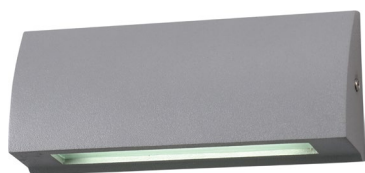

LED OUTDOOR SVIETIDLÁ

STEP

- SVIETIDLO LED SMD
- teleso svietidla: hliník
- difúzor svietidla: tvrdené sklo

220-240V~
50/60Hz

IP₅₄

IK₀₈

-20+50°C

60°

20 000

Pf (λ)
≥0,9

NEUTRAL
WHITE

GXPS079

GXPS080

GXPS076

GXPS077

GXPS073

GXPS074

- LED 3,5W ▶ ✨ 7W
- LED 6W ▶ ✨ 15W
- LED 10W ▶ ✨ 60W

								$\frac{T_c}{CCT}$	$\frac{Ra}{CRI}$	$\leftarrow a \rightarrow$ [mm]	$\leftarrow b \rightarrow$ [mm]	$\leftarrow c \rightarrow$ [mm]			DKC
STEP 3,5W GRAY NW	GXPS073	8592660120492	šedá	3,5	100	neutrálina biela	4000K	>80	130	55	30	0,18	1/50	15,40 €	
STEP 6W GRAY NW	GXPS076	8592660120508	šedá	6	220	neutrálina biela	4000K	>80	170	60	31,5	0,24	1/50	17,84 €	
STEP 10W GRAY NW	GXPS079	8592660120515	šedá	10	850	neutrálina biela	4000K	>80	245	80	45	0,57	1/20	37,40 €	
STEP 3,5W Anthracite NW	GXPS074	8592660125541	antracitová	3,5	100	neutrálina biela	4000K	>80	130	55	30	0,18	1/50	15,40 €	
STEP 6W Anthracite NW	GXPS077	8592660125558	antracitová	6	220	neutrálina biela	4000K	>80	170	60	31,5	0,24	1/50	17,84 €	
STEP 10W Anthracite NW	GXPS080	8592660125565	antracitová	10	850	neutrálina biela	4000K	>80	245	80	45	0,57	1/20	37,40 €	