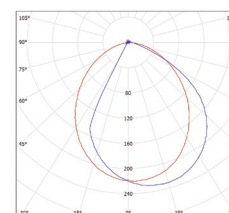

GXPS074

- LED 3,5W ▶ ✨ 7W
- LED 6W ▶ ✨ 15W
- LED 10W ▶ ✨ 60W

								$\frac{T_c}{CCT}$	$\frac{Ra}{CRI}$	$\leftarrow a \rightarrow$ [mm]	$\leftarrow b \rightarrow$ [mm]	$\leftarrow c \rightarrow$ [mm]			DKC
STEP 3,5W GRAY NW	GXPS073	8592660120492	šedá	3,5	100	neutrálina biela	4000K	>80	130	55	30	0,18	1/50	15,40 €	
STEP 6W GRAY NW	GXPS076	8592660120508	šedá	6	220	neutrálina biela	4000K	>80	170	60	31,5	0,24	1/50	17,84 €	
STEP 10W GRAY NW	GXPS079	8592660120515	šedá	10	850	neutrálina biela	4000K	>80	245	80	45	0,57	1/20	37,40 €	
STEP 3,5W Anthracite NW	GXPS074	8592660125541	antracitová	3,5	100	neutrálina biela	4000K	>80	130	55	30	0,18	1/50	15,40 €	
STEP 6W Anthracite NW	GXPS077	8592660125558	antracitová	6	220	neutrálina biela	4000K	>80	170	60	31,5	0,24	1/50	17,84 €	
STEP 10W Anthracite NW	GXPS080	8592660125565	antracitová	10	850	neutrálina biela	4000K	>80	245	80	45	0,57	1/20	37,40 €	