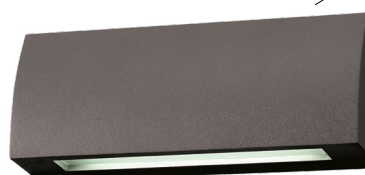

LED OUTDOOR SVIETIDLÁ

STEP

- SVIETIDLO LED SMD
- teleso svietidla: hliník
- difúzor svietidla: tvrdené sklo

220-240V~
50/60Hz

IP₅₄

IK₀₈

-20+50°C

60°

20 000

Pf (λ)
≥0,9

NEUTRAL
WHITE

GXPS079

GXPS080

GXPS076

GXPS077

GXPS073

GXPS074

- LED 3,5W ▶ ✨ 7W
- LED 6W ▶ ✨ 15W
- LED 10W ▶ ✨ 60W

								$\frac{T_c}{CCT}$	$\frac{Ra}{CRI}$	$\leftarrow a \rightarrow$ [mm]	$\leftarrow b \rightarrow$ [mm]	$\leftarrow c \rightarrow$ [mm]			DKC
STEP 3,5W GRAY NW	GXPS073	8592660120492	šedá	3,5	100	neutrálina biela	4000K	>80	130	55	30	0,18	1/50	15,40 €	
STEP 6W GRAY NW	GXPS076	8592660120508	šedá	6	220	neutrálina biela	4000K	>80	170	60	31,5	0,24	1/50	17,84 €	
STEP 10W GRAY NW	GXPS079	8592660120515	šedá	10	850	neutrálina biela	4000K	>80	245	80	45	0,57	1/20	37,40 €	
STEP 3,5W Anthracite NW	GXPS074	8592660125541	antracitová	3,5	100	neutrálina biela	4000K	>80	130	55	30	0,18	1/50	15,40 €	
STEP 6W Anthracite NW	GXPS077	8592660125558	antracitová	6	220	neutrálina biela	4000K	>80	170	60	31,5	0,24	1/50	17,84 €	
STEP 10W Anthracite NW	GXPS080	8592660125565	antracitová	10	850	neutrálina biela	4000K	>80	245	80	45	0,57	1/20	37,40 €	