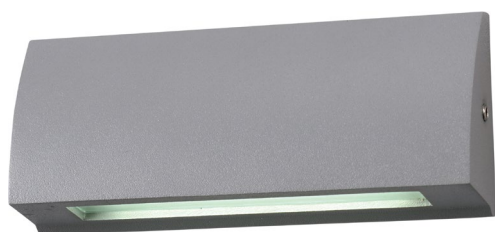

LED OUTDOOR SVIETIDLÁ

STEP

- SVIETIDLO LED SMD
- teleso svietidla: hliník
- difúzor svietidla: tvrdené sklo

220-240V~
50/60Hz

IP₅₄

IK₀₈

-20+50°C

60°

20 000

Pf (λ)
≥0,9

NEUTRAL
WHITE

GXPS079

GXPS080

GXPS076

GXPS077

GXPS073

GXPS074

- LED 3,5W ▶ ✨ 7W
- LED 6W ▶ ✨ 15W
- LED 10W ▶ ✨ 60W

								$\frac{T_c}{CCT}$	$\frac{Ra}{CRI}$	$\leftarrow a \rightarrow$ [mm]	$\leftarrow b \rightarrow$ [mm]	$\leftarrow c \rightarrow$ [mm]			DKC
STEP 3,5W GRAY NW	GXPS073	8592660120492	šedá	3,5	100	neutrálina biela	4000K	>80	130	55	30	0,18	1/50	15,40 €	
STEP 6W GRAY NW	GXPS076	8592660120508	šedá	6	220	neutrálina biela	4000K	>80	170	60	31,5	0,24	1/50	17,84 €	
STEP 10W GRAY NW	GXPS079	8592660120515	šedá	10	850	neutrálina biela	4000K	>80	245	80	45	0,57	1/20	37,40 €	
STEP 3,5W Anthracite NW	GXPS074	8592660125541	antracitová	3,5	100	neutrálina biela	4000K	>80	130	55	30	0,18	1/50	15,40 €	
STEP 6W Anthracite NW	GXPS077	8592660125558	antracitová	6	220	neutrálina biela	4000K	>80	170	60	31,5	0,24	1/50	17,84 €	
STEP 10W Anthracite NW	GXPS080	8592660125565	antracitová	10	850	neutrálina biela	4000K	>80	245	80	45	0,57	1/20	37,40 €	